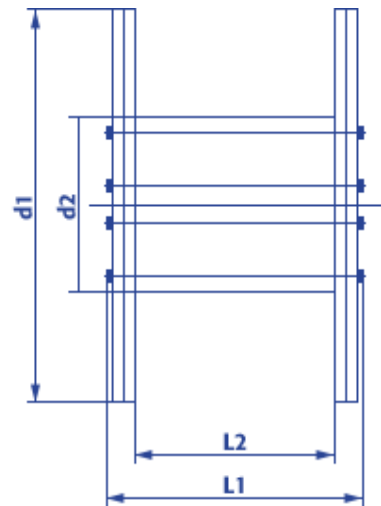

# Einwegspule Standard Holz E169-70HT

<b>Artikel Nr.:</b>		<b>E169-70HT</b>
<b>Flansch Ø:</b>	<b>d1</b>	<b>1600 mm</b>
<b>Kern Ø:</b>	<b>d2</b>	<b>850 mm</b>
<b>Zentralbohrung Ø:</b>	<b>d4</b>	<b>85 mm</b>
<b>Breite über alles:</b>	<b>L1</b>	<b>946 mm</b>
<b>Wickelbreite:</b>	<b>L2</b>	<b>830 mm</b>
<b>Spulengewicht ca.:</b>		<b>160 kg</b>
<b>Maximale Tragfähigkeit:</b>		<b>2500 kg</b>