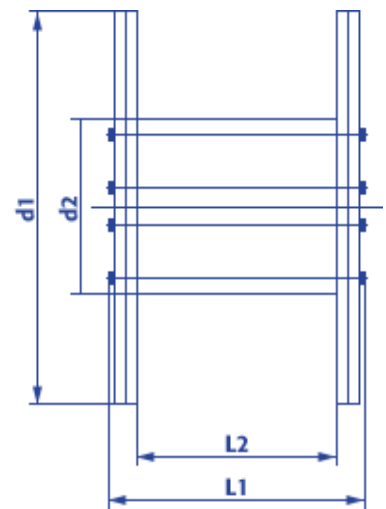

## Einwegspule Standard Holz E228-70HT

<b>Artikel Nr.:</b>		<b>E228-70HT</b>
<b>Flansch <math>\varnothing</math>:</b>	<b>d1</b>	<b>2200 mm</b>
<b>Kern <math>\varnothing</math>:</b>	<b>d2</b>	<b>1250 mm</b>
<b>Zentralbohrung <math>\varnothing</math>:</b>	<b>d4</b>	<b>125 mm</b>
<b>Breite über alles:</b>	<b>L1</b>	<b>1388 mm</b>
<b>Wickelbreite:</b>	<b>L2</b>	<b>1220 mm</b>
<b>Spulengewicht ca.:</b>		<b>390 kg</b>
<b>Maximale Tragfähigkeit:</b>		<b>5000 kg</b>